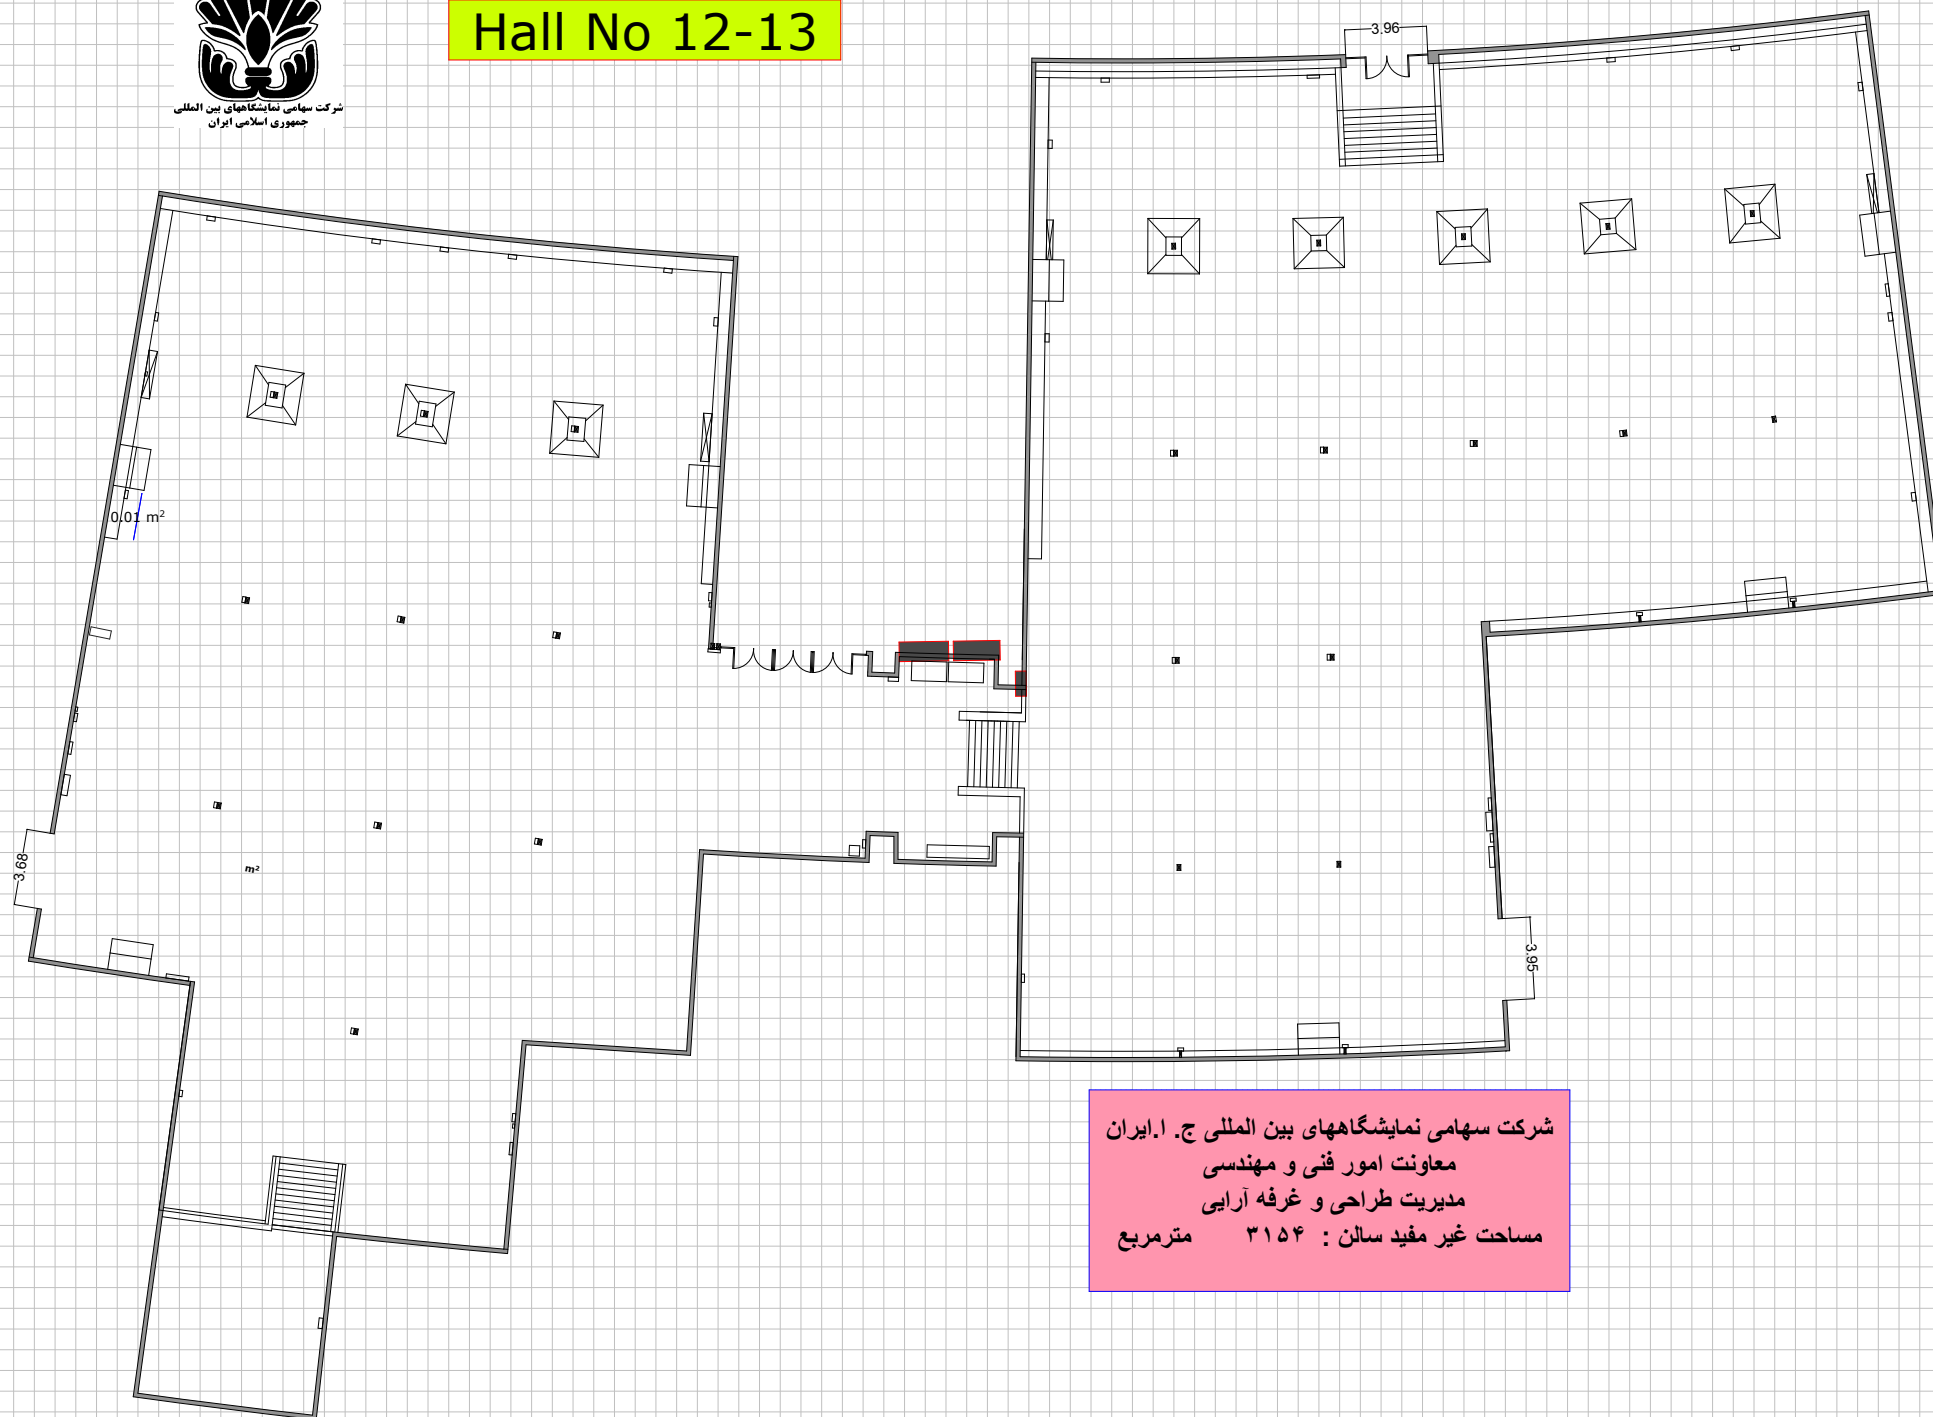

Hall No 12-13

شرکت سهامی نمایشگاه‌های بین‌المللی ج.ا.ایران
معاونت امور فنی و مهندسی
مدیریت طراحی و غرفه آرایی
مساحت غیر مفید سالن : ۳۱۵۴ مترمربع